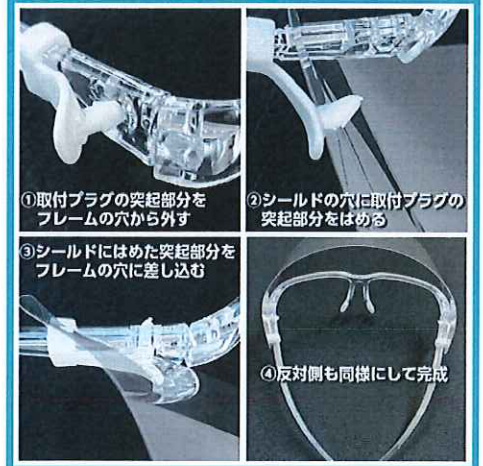

着用したまま 飲食可能!

眼鏡式・シールド可動型 PCP FACE SHIELD

ウィズコロナ時代の「新しい日常」のために。
クリアシールドが必要に応じてリフトアップできる
新型フェイスシールド。*独自仕様(意匠登録、実用新案申請済)

シールド部分のリフトアップ機能付きで飲食可能に。
また、眼鏡やサングラスの上から装着可能。

『ポイント』

- 1 飛沫から顔の3大粘膜ポイント[目・鼻・口]を防護し、ウイルス感染リスクを低減。
- 2 額部分が開いていて熱がこもりにくい。
顔に接する部分が無くお化粧がとれない。
- 3 耳かけタイプでヘアスタイルが乱れない。簡単着脱。
- 4 眼鏡やサングラスの上から装着可能。帽子の着用も可能。
(帽子の形状、かぶり方によって着用できない場合もございます)
- 5 シールド部分リフトアップ機能付で着けたまま飲食可能に。水分補給も容易に。
*独自仕様(意匠登録、実用新案申請済)
- 6 他社製品と一味違う、国内工場製造によるスマートカットデザインの
帯電防止PETクリアシールドを採用。 *独自仕様
- 7 汚れたシールドは簡単に交換可能。交換用シールド別売り有。
フレーム部分は洗浄・消毒で何度でも再利用可能。
- 8 薄型超軽量(約20g)。視界もクリアで広い。

フェイスシールドのウイルス感染防止効果は完全ではありません。
あくまで飛沫感染リスクを低減するものですので、ご理解の上ご使用ください。

シールドの取付け方法

紙:台紙 袋:PP 取付プラグ:TPU シールド:PET フレーム:PC

New 「眼鏡式新型フェイスシールド」のご案内!

クリアシールドが必要に応じてリフトアップできる

“眼鏡式新型フェイスシールド”

大変お買い得価格 ¥450(税別)

でのご案内です!!

クリアシールドがリフトアップできるので、装着したままで
 飲食可能
 夏季の暑さ対策、水分補給も容易です。

眼鏡式の簡単着脱で、ヘアスタイルが乱れず女性に
 嬉しい設計

眼鏡やサングラスの上からでも装着できます。

薄型超軽量:約20g

発注単位:50個

単価:450円 ケース単価:22,500円

※送料別途

眼鏡型フレームにクリアシールドを取り付けて使用します。
 個別に保管できるので、備蓄に最適です。