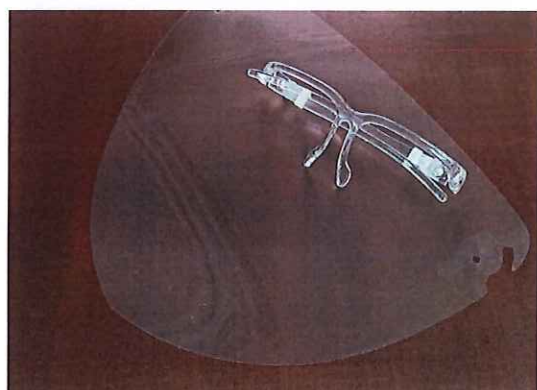

着用したまま 飲食可能!

眼鏡式・シールド可動型 PCP FACE SHIELD

ウィズコロナ時代の「新しい日常」のために。
クリアシールドが必要に応じてリフトアップできる
新型フェイスシールド。*独自仕様(意匠登録、実用新案申請済)

シールド部分のリフトアップ機能付きで飲食可能に。
また、眼鏡やサングラスの上から装着可能。

『ポイント』

- 1 飛沫から顔の3大粘膜ポイント[目・鼻・口]を防護し、ウイルス感染リスクを低減。
- 2 額部分が開いていて熱がこもりにくい。
顔に接する部分が無くお化粧がとれない。
- 3 耳かけタイプでヘアスタイルが乱れない。簡単着脱。
- 4 眼鏡やサングラスの上から装着可能。帽子の着用も可能。
(帽子の形状、かぶり方によって着用できない場合もございます)
- 5 シールド部分リフトアップ機能付で着けたまま飲食可能に。水分補給も容易に。
*独自仕様(意匠登録、実用新案申請済)
- 6 他社製品と一味違う、国内工場製造によるスマートカットデザインの
帯電防止PETクリアシールドを採用。 *独自仕様
- 7 汚れたシールドは簡単に交換可能。交換用シールド別売り有。
フレーム部分は洗浄・消毒で何度でも再利用可能。
- 8 薄型超軽量(約20g)。視界もクリアで広い。

フェイスシールドのウイルス感染防止効果は完全ではありません。
あくまで飛沫感染リスクを低減するものですので、ご理解の上ご使用ください。

シールドの取付け方法

紙:台紙 袋:PP 取付プラグ:TPU シールド:PET フレーム:PC

New 「眼鏡式新型フェイスシールド」のご案内!

クリアシールドが必要に応じてリフトアップできる

“眼鏡式新型フェイスシールド”

大変お買い得価格 ¥450(税別)

でのご案内です!!

クリアシールドがリフトアップできるので、装着したままで
 飲食可能
 夏季の暑さ対策、水分補給も容易です。

眼鏡式の簡単着脱で、ヘアスタイルが乱れず女性に
 嬉しい設計

眼鏡やサングラスの上からでも装着できます。

薄型超軽量:約20g

発注単位:50個

単価:450円 ケース単価:22,500円

※送料別途

眼鏡型フレームにクリアシールドを取り付けて使用します。
 個別に保管できるので、備蓄に最適です。